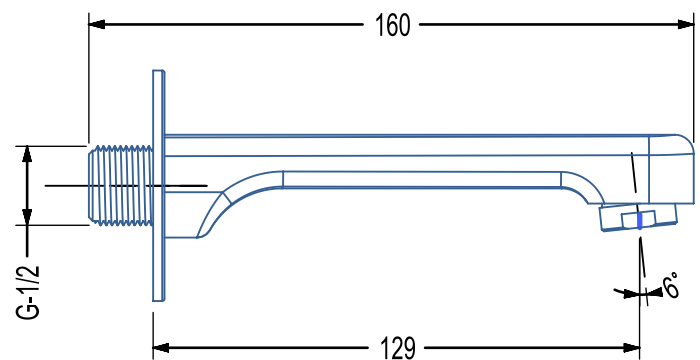

A

A

BATH TUB SPOUT - FVN141

1

2

3

4

5